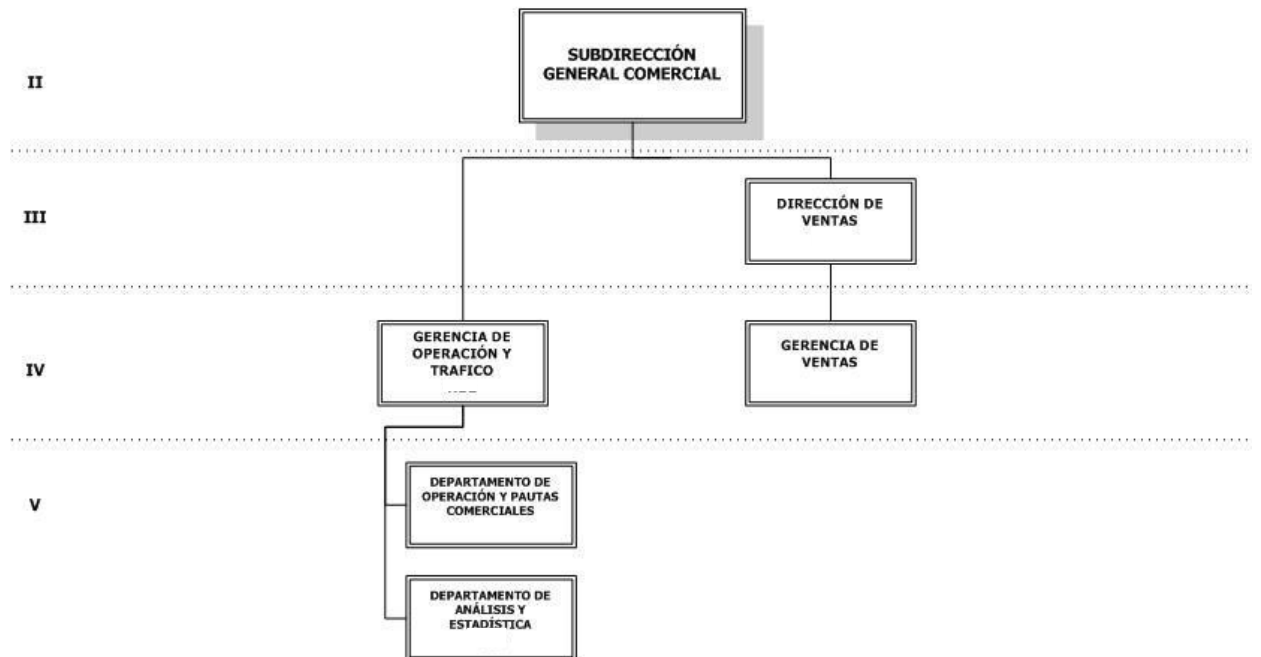

Televisión
Metropolitana
S.A. de C.V.

MANUAL DE ORGANIZACIÓN

	FECHA:
	AGOSTO 2018
ORGANIGRAMAS	HOJA:
ÓRGANO INTERNO DE CONTROL	192 DE 197

TELEVISIÓN METROPOLITANA S.A. DE C.V. CANAL 22 ÓRGANO INTERNO DE CONTROL

Televisión
Metropolitana
S.A. de C.V.

MANUAL DE ORGANIZACIÓN

	FECHA:
	AGOSTO 2018
ORGANIGRAMAS	HOJA:
SUBDIRECCIÓN GENERAL DE PRODUCCIÓN Y PROGRAMACIÓN	193 DE 197

TELEVISIÓN METROPOLITANA S.A. DE C.V. CANAL 22 SUBDIRECCIÓN GENERAL DE PRODUCCIÓN Y PROGRAMACIÓN

Televisión
Metropolitana
S.A. de C.V.

MANUAL DE ORGANIZACIÓN

	FECHA:
	AGOSTO 2018
ORGANIGRAMAS	HOJA:
SUBDIRECCIÓN GENERAL COMERCIAL	194 DE 197

TELEVISIÓN METROPOLITANA S.A. DE C.V.
CANAL 22
SUBDIRECCIÓN GENERAL COMERCIAL