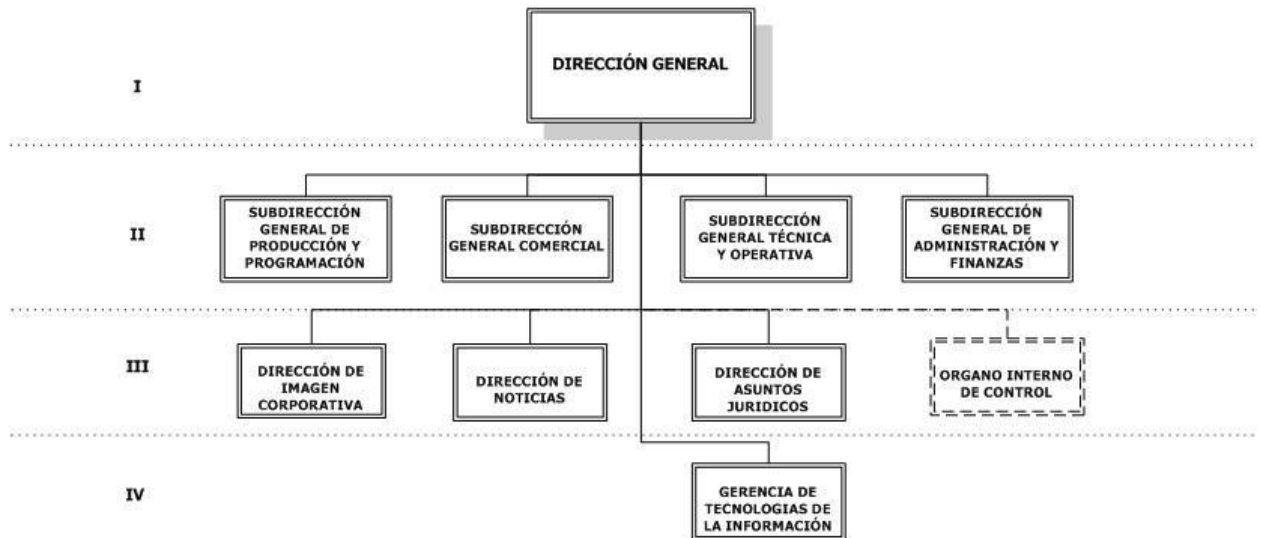

Televisión
Metropolitana
S.A. de C.V.

MANUAL DE ORGANIZACIÓN

	FECHA:
	AGOSTO 2018
ORGANIGRAMAS	HOJA:
ESTRUCTURA ORGANIZACIONAL	187 DE 197

TELEVISIÓN METROPOLITANA S.A. DE C.V. CANAL 22 ESTRUCTURA ORGANIZACIONAL

Televisión
Metropolitana
S.A. de C.V.

MANUAL DE ORGANIZACIÓN

	FECHA:
	AGOSTO 2018
ORGANIGRAMAS	HOJA:
DIRECCIÓN DE NOTICIAS	188 DE 197

TELEVISIÓN METROPOLITANA S.A. DE C.V.
CANAL 22
DIRECCIÓN DE NOTICIAS

I