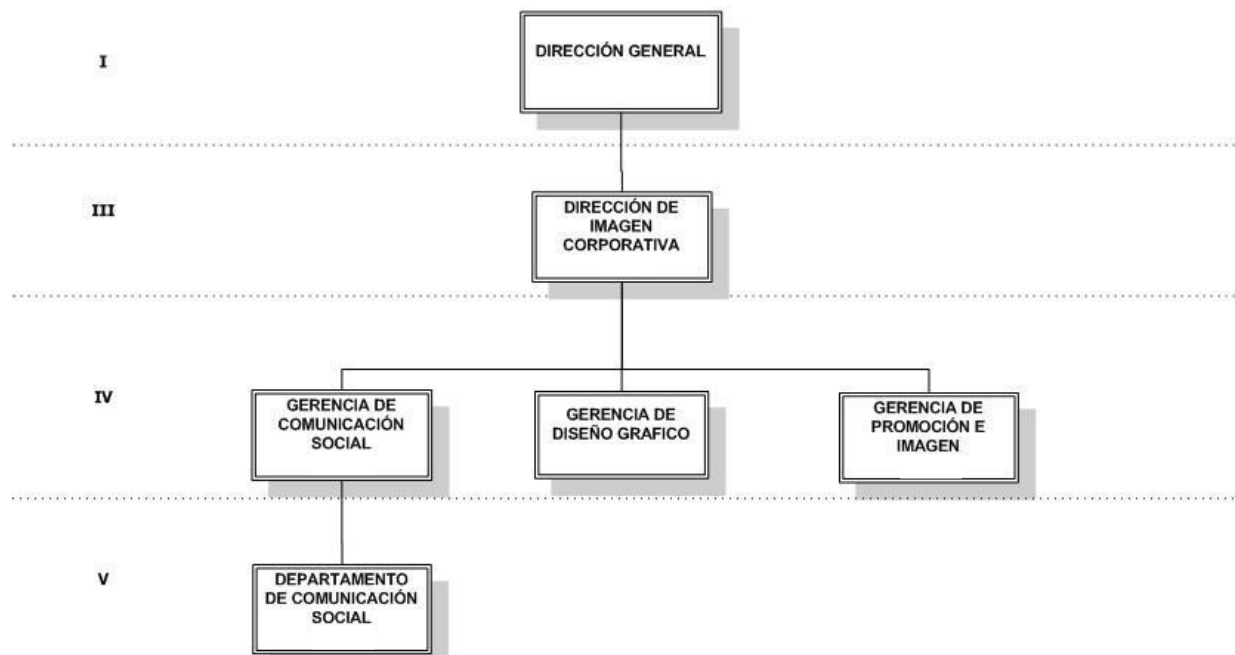

Televisión
Metropolitana
S.A. de C.V.

MANUAL DE ORGANIZACIÓN

	FECHA:
	AGOSTO 2018
ORGANIGRAMAS	HOJA:
DIRECCIÓN DE NOTICIAS	188 DE 197

TELEVISIÓN METROPOLITANA S.A. DE C.V.
CANAL 22
DIRECCIÓN DE NOTICIAS

I

III

V

Televisión
Metropolitana
S.A. de C.V.

MANUAL DE ORGANIZACIÓN

	FECHA:
	AGOSTO 2018
ORGANIGRAMAS	HOJA:
DIRECCIÓN DE IMAGEN CORPORATIVA	189 DE 197

**TELEVISIÓN METROPOLITANA S.A. DE C.V.
CANAL 22
DIRECCIÓN DE IMAGEN CORPORATIVA**

Televisión
Metropolitana
S.A. de C.V.

MANUAL DE ORGANIZACIÓN

	FECHA:
	AGOSTO 2018
ORGANIGRAMAS	HOJA:
DIRECCIÓN DE ASUNTOS JURÍDICOS	190 DE 197

TELEVISIÓN METROPOLITANA S.A. DE C.V.
CANAL 22
DIRECCIÓN DE ASUNTOS JURIDICOS

Televisión
Metropolitana
S.A. de C.V.

MANUAL DE ORGANIZACIÓN

	FECHA:
	AGOSTO 2018
ORGANIGRAMAS	HOJA:
GERENCIA DE TECNOLOGÍAS DE LA INFORMACIÓN	191 DE 197

TELEVISIÓN METROPOLITANA S.A. DE C.V.
CANAL 22
GERENCIA DE TECNOLOGÍAS DE LA INFORMACIÓN