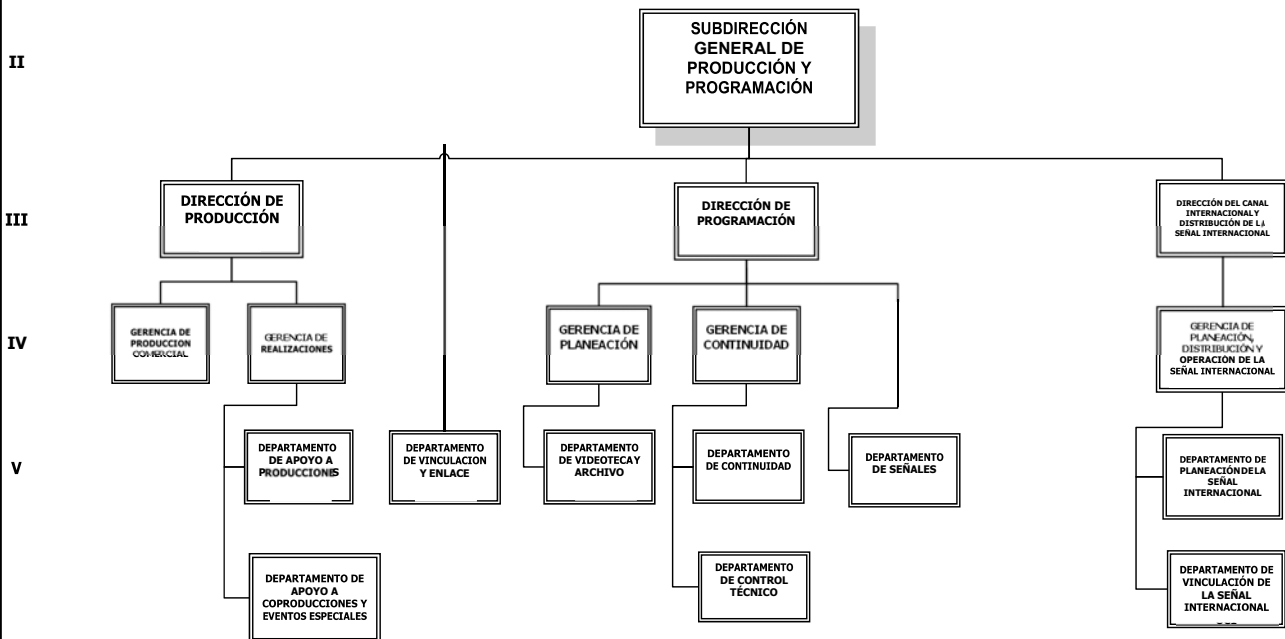

Televisión
Metropolitana
S.A. de C.V.

MANUAL DE ORGANIZACIÓN

	FECHA:
	AGOSTO 2018
ORGANIGRAMAS	HOJA:
SUBDIRECCIÓN GENERAL DE PRODUCCIÓN Y PROGRAMACIÓN	193 DE 197

TELEVISIÓN METROPOLITANA S.A. DE C.V. CANAL 22 SUBDIRECCIÓN GENERAL DE PRODUCCIÓN Y PROGRAMACIÓN