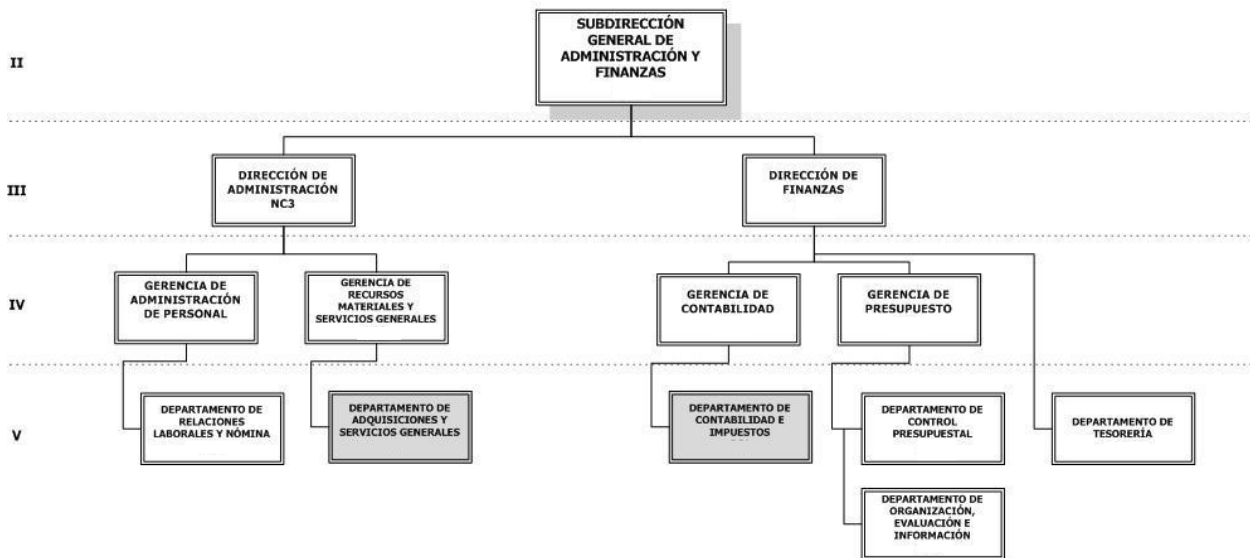

Televisión
Metropolitana
S.A. de C.V.

MANUAL DE ORGANIZACIÓN

	FECHA:
	AGOSTO 2018
ORGANIGRAMAS	HOJA:
SUBDIRECCIÓN GENERAL COMERCIAL	194 DE 197

TELEVISIÓN METROPOLITANA S.A. DE C.V.
CANAL 22
SUBDIRECCIÓN GENERAL COMERCIAL

Televisión
Metropolitana
S.A. de C.V.

MANUAL DE ORGANIZACIÓN

	FECHA:
	AGOSTO 2018
ORGANIGRAMAS	HOJA:
SUBDIRECCIÓN GENERAL TÉCNICA Y OPERATIVA	195 DE 197

TELEVISIÓN METROPOLITANA S.A. DE C.V.
CANAL 22
SUBDIRECCIÓN GENERAL TÉCNICA Y OPERATIVA

Televisión
Metropolitana
S.A. de C.V.

MANUAL DE ORGANIZACIÓN

	FECHA:
	AGOSTO 2018
ORGANIGRAMAS	HOJA:
SUBDIRECCIÓN GENERAL DE ADMINISTRACIÓN Y FINANZAS	196 DE 197

TELEVISIÓN METROPOLITANA S.A. DE C.V.
CANAL 22
SUBDIRECCIÓN GENERAL DE ADMINISTRACIÓN Y FINANZAS