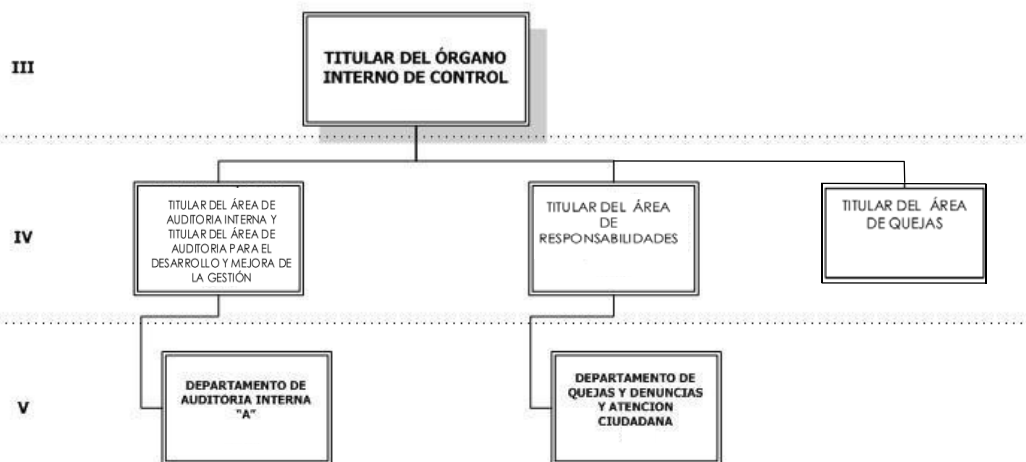

Televisión
Metropolitana
S.A. de C.V.

MANUAL DE ORGANIZACIÓN

	FECHA:
	AGOSTO 2018
ORGANIGRAMAS	HOJA:
GERENCIA DE TECNOLOGÍAS DE LA INFORMACIÓN	191 DE 197

TELEVISIÓN METROPOLITANA S.A. DE C.V.
CANAL 22
GERENCIA DE TECNOLOGÍAS DE LA INFORMACIÓN

Televisión
Metropolitana
S.A. de C.V.

MANUAL DE ORGANIZACIÓN

	FECHA:
	AGOSTO 2018
ORGANIGRAMAS	HOJA:
ÓRGANO INTERNO DE CONTROL	192 DE 197

TELEVISIÓN METROPOLITANA S.A. DE C.V. CANAL 22 ÓRGANO INTERNO DE CONTROL