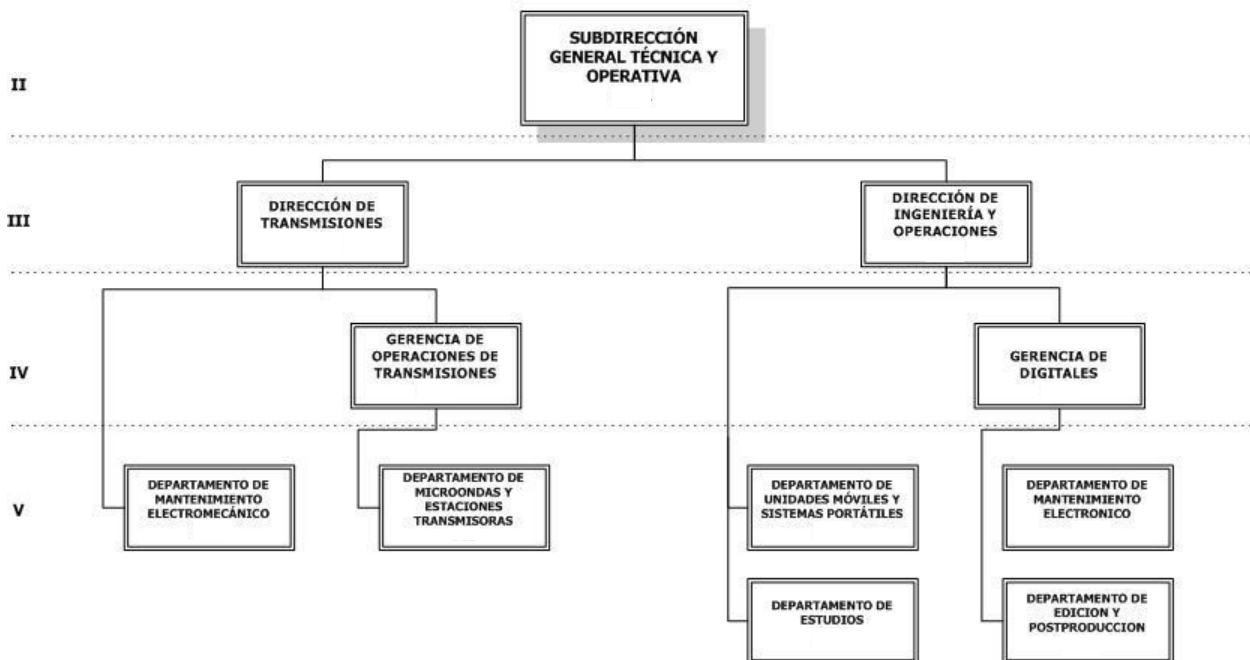

Televisión
Metropolitana
S.A. de C.V.

MANUAL DE ORGANIZACIÓN

	FECHA:
	AGOSTO 2018
ORGANIGRAMAS	HOJA:
SUBDIRECCIÓN GENERAL DE PRODUCCIÓN Y PROGRAMACIÓN	193 DE 197

TELEVISIÓN METROPOLITANA S.A. DE C.V. CANAL 22 SUBDIRECCIÓN GENERAL DE PRODUCCIÓN Y PROGRAMACIÓN

Televisión
Metropolitana
S.A. de C.V.

MANUAL DE ORGANIZACIÓN

	FECHA:
	AGOSTO 2018
ORGANIGRAMAS	HOJA:
SUBDIRECCIÓN GENERAL COMERCIAL	194 DE 197

TELEVISIÓN METROPOLITANA S.A. DE C.V.
CANAL 22
SUBDIRECCIÓN GENERAL COMERCIAL

Televisión
Metropolitana
S.A. de C.V.

MANUAL DE ORGANIZACIÓN

	FECHA:
	AGOSTO 2018
ORGANIGRAMAS	HOJA:
SUBDIRECCIÓN GENERAL TÉCNICA Y OPERATIVA	195 DE 197

TELEVISIÓN METROPOLITANA S.A. DE C.V.
CANAL 22
SUBDIRECCIÓN GENERAL TÉCNICA Y OPERATIVA